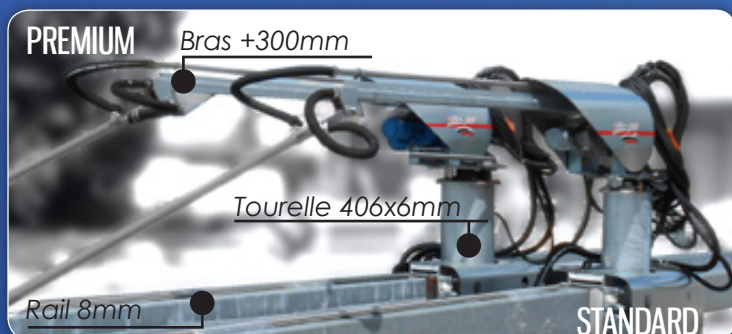

SPÉCIFICITÉS DE LA GAMME PREMIUM

COBRA

spécificité / gamme	Premium	Standard
Bras (longueur)	2545 mm	2245 mm
Rail (épaisseur)	8 mm	6 mm
Tourelle (Diamètre)	406x6 mm	324x4 mm
Moteur M/D	1.1kW	0.75kW

M/D = Montée / Descente

STANDARD & GYROSCOPIQUE

spécificité / gamme	Premium	Standard
Mât (Diamètre)	406 mm	324 mm
Moteur M/D	1.1kW	0.75kW
Semelle	800x800 mm	600x600 mm

M/D = Montée / Descente

NOUVEAU

Mode secours

Permet la montée/descente et la rotation en cas de défaillance du variateur. La sonde pourra effectuer sa rotation et sa montée/descente en attendant le remplacement ou la résolution du défaut variateur.