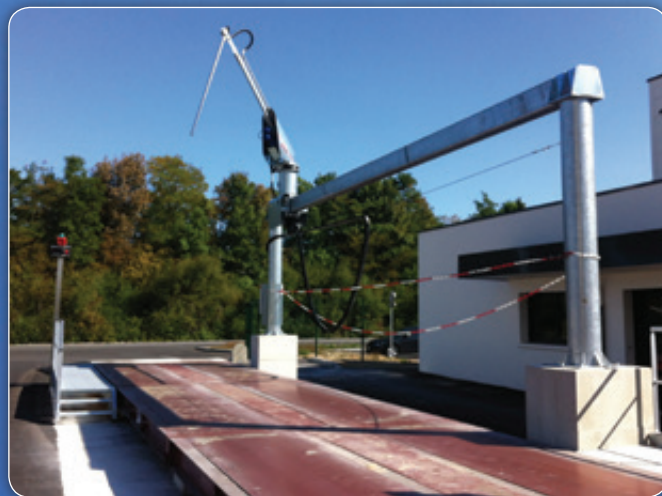

COBRA

SONDA AUTOMÁTICA

4000

Para comprar y vender al precio justo

Las sondas de la gama 3000 quedan disponibles para los sitios que no tienen corriente eléctrica de 400V

COBRA

Sonda tomamuestras automática de cereales en mástil

Flexibilidad, precisión, seguridad y rapidez con una cobertura de toda la longitud del remolque.

El COBRA tiene las mismas características técnicas, mecánicas y eléctricas que el Heron 4000. Su concepción, movimiento de un carril sobre raíl, le permite una cobertura total de todos tipos de vehículos de gran longitud. Responde así a las normas internacionales.

Norme NF EN ISO 24333 (2010-02)

TPLG: se adapta a sus medidas las más específicas

COBRA PREMIUM sobrealzado permitiendo el paso de los vehículos bajo el raíl.

TPLG puede proponer soluciones permitiendo de tomar muestras en longitud importantes (hasta 30m y más).

Reenvió del excedente de testigo en el volquete (o otro lugar de su elección). Todas las sondas TPLG pueden equiparse de este proceso, permitiendo un ahorro de tiempo y menos manipulaciones.

NOVEDAD

Modo alternativo