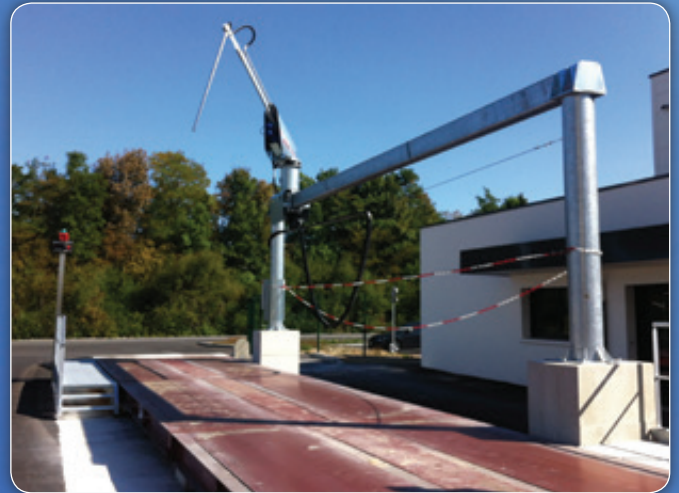

COBRA

AUTOMATISCHER PROBENEHMER

4000

Damit der Preis bei Ankauf und Verkauf stimmt

Für Anlagen ohne Drehstrom sind weiterhin auch die Modelle der Baureihe 3000 verfügbar.

COBRA

Getreideprobenehmer COBRA - Ständerbauart

Sanft, präzise, sicher und schnell - und dazu eine Reichweite über die ganze Länge der Fahrzeuge.

COBRA weist dieselben technischen Daten der Mechanik und Elektronik des Heron 4000 auf. Seine auf einer Schiene längsverfahrbare Konstruktion dagegen ermöglicht die lückenlos durchgehende Abdeckung der Ladefläche auch von langen Fahrzeugen. Damit wird COBRA allen internationalen Vorschriften gerecht.

ISO EN NF 24333 (2010-02)

TPLG paßt sich Ihren spezifischen Bedürfnissen an

Höhergelegter COBRA PREMIUM mit anlagen-spezifisch konstruierter Abhängung zur freien Durchfahrt der Fahrzeuge unter der Laufschiene.

TPLG kann auch Lösungen mit wesentlich größeren Verfahrestrecken anbieten: 30 m und mehr sind problemlos möglich.

Rückführung des Probenüberschuß - und Restmaterials aufs Fahrzeug (oder an eine beliebige andere Stelle).