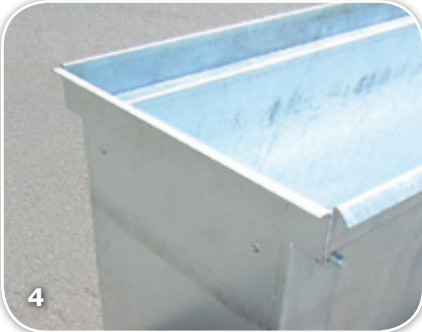

VENTILATION A PLAT

TOUT POUR LE GRAIN / JAMASE
TEL 03 86 88 98 00 / FAX 03 86 88 90 20
www.toutpourlegrain.fr

CARACTÉRISTIQUES :

Grilles de ventilation à plat.
Largeur 300mm.
Galvanisées.
Assemblées en élément de 1 mètre.

Hauteur 35mm.

Passage d'air :

- Grille à fente : **11%**.
- Grille à trous Ø1.5 : **22%**.

Charge admissible : 7 tonnes par roue.

Trous de 1.5 mm.
Ou fentes de 1.5 mm.

Caniveaux métalliques galvanisés
à assembler sur site.

LONGUEURS DISPONIBLES :

- 0.5 mètre.
- 1 mètre.
- 2 mètres.

Avec plaques de jonction et entretoises.

Profondeur 335mm ou 535mm.
Pour autres profondeurs, nous consulter.

Différentes entrées d'air possibles.