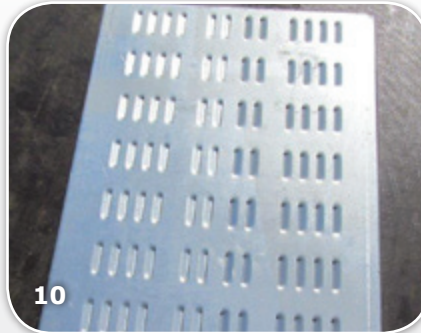

VENTILATION A PLAT

TOUT POUR LE GRAIN / JAMASE
TEL 03 86 88 98 00 / FAX 03 86 88 90 20
www.toutpourlegrain.fr

CARACTÉRISTIQUES :

Grilles de ventilation à plat.
Largeur 300mm.
Galvanisées.
Assemblées en élément de 1 mètre.

Hauteur 35mm.

Passage d'air :

- Grille à fente : **11%**.
- Grille à trous Ø1.5 : **22%**.

Charge admissible : 7 tonnes par roue.

Trous de 1.5 mm.
Ou fentes de 1.5 mm.

Caniveaux métalliques galvanisés
à assembler sur site.

LONGUEURS DISPONIBLES :

- 0.5 mètre.
- 1 mètre.
- 2 mètres.

Avec plaques de jonction et entretoises.

Profondeur 335mm ou 535mm.
Pour autres profondeurs, nous consulter.

Différentes entrées d'air possibles.