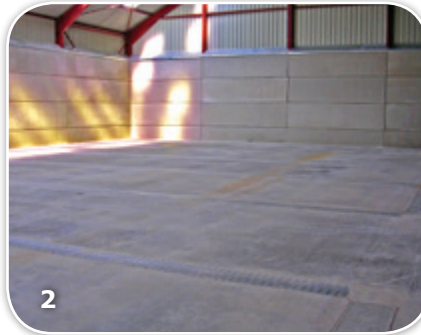

VENTILATION A PLAT

TOUT POUR LE GRAIN / JAMASE
TEL 03 86 88 98 00 / FAX 03 86 88 90 20
www.toutpourlegrain.fr

CARACTÉRISTIQUES :

Grilles de ventilation à plat.
Largeur 300mm.
Galvanisées.
Assemblées en élément de 1 mètre.

Hauteur 35mm.

Passage d'air :

- Grille à fente : **11%**.
- Grille à trous Ø1.5 : **22%**.

Charge admissible : 7 tonnes par roue.

Trous de 1.5 mm.
Ou fentes de 1.5 mm.

Caniveaux métalliques galvanisés
à assembler sur site.

LONGUEURS DISPONIBLES :

- 0.5 mètre.
- 1 mètre.
- 2 mètres.

Avec plaques de jonction et entretoises.

Profondeur 335mm ou 535mm.
Pour autres profondeurs, nous consulter.

Différentes entrées d'air possibles.