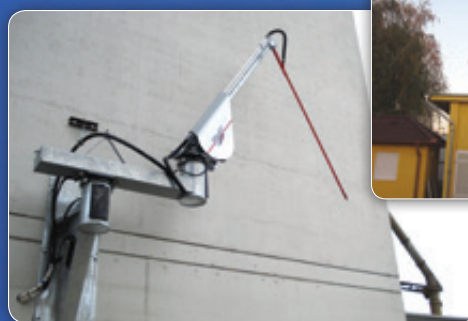

2 rue des Jonquilles - BP 14 - 89260 PERCENEIGE - FRANKREICH
Tél. : +33 (0)3 86 88 98 00 - Fax : +33 (0)3 86 88 90 20

www.toutpourlegrain.fr

www.facebook.com/Tout-pour-le-grain-465828153598439
twitter.com/Toutpourlegrain

www.youtube.com/channel/UC9hSdEvvUn4EYyAwAQOdHQ