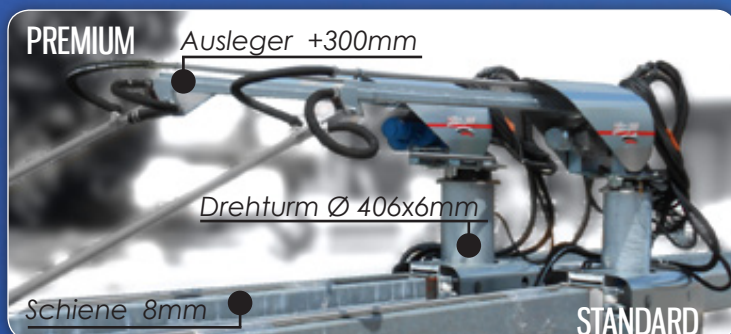

Fünf Probenehmer für den Intensivbetrieb, hohe Leistung, anpassungsfähige Konstruktion

BESONDERHEITEN DER BAUREIHE PREMIUM

COBRA

Merkmal / Bauart	Premium	Standard
Ausleger (Länge)	2545 mm	2245 mm
Schiene (Stärke)	8 mm	6 mm
Drehturm (Durchmesser)	406 mm (6 mm stark)	324 mm (4 mm stark)
Motor H/S	1.1kW	0.75kW

H/S = Heben/Senken

STANDARD & GYROSCOPIQUE

Merkmal / Bauart	Premium	Standard
Mast (Durchmesser)	406 mm	324 mm
Motor H/S	1.1kW	0.75kW
Fußplatte	800x800 mm	600x600 mm

H/S = Heben/Senken

NEU!

Manueller Not-Betrieb