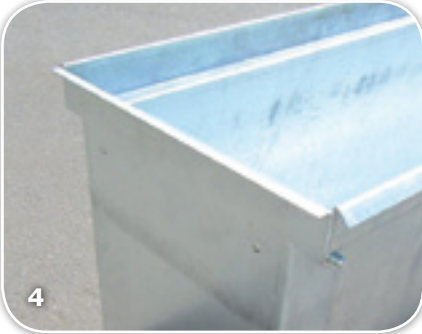

### CARACTÉRISTIQUES :

Grilles de ventilation à plat.  
Largeur 300mm.  
Galvanisées.  
Assemblées en élément de 1 mètre.

Hauteur 35mm.

### Charge admissible : 7 tonnes par roue.

Trous de 1.5 mm.  
Ou fentes de 1.5 mm.

Caniveaux métalliques galvanisés  
à assembler sur site.