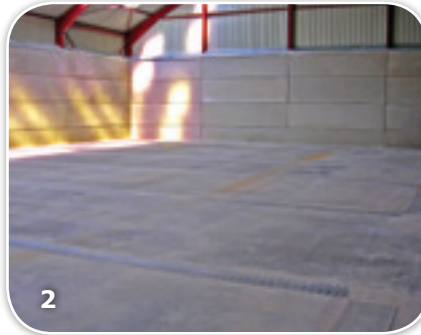

CARACTÉRISTIQUES :

Grilles de ventilation à plat.
Largeur 300mm.
Galvanisées.
Assemblées en élément de 1 mètre.

Hauteur 35mm.

Passage d'air :

- Grille à fente : **11%**.
- Grille à trous Ø1.5 : **22%**.

Charge admissible : 7 tonnes par roue.

Trous de 1.5 mm.
Ou fentes de 1.5 mm.

Caniveaux métalliques galvanisés
à assembler sur site.

LONGUEURS DISPONIBLES :

- 0.5 mètre.
- 1 mètre.
- 2 mètres.

Avec plaques de jonction et entretoises.

Profondeur 335mm ou 535mm.
Pour autres profondeurs, nous consulter.

Différentes entrées d'air possibles.

Ventilateurs mobiles ou
réseaux de ventilations avec vannes.

Murs palplanches.