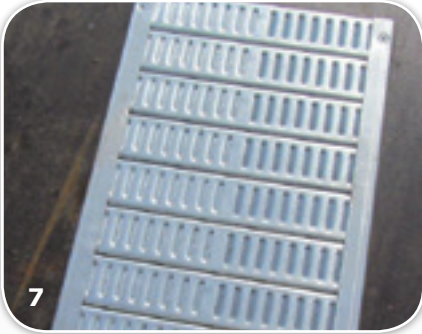

### CARACTÉRISTIQUES :

Grilles de ventilation à plat.  
Largeur 300mm.  
Galvanisées.  
Assemblées en élément de 1 mètre.

Hauteur 35mm.

### Charge admissible : 7 tonnes par roue.

Trous de 1.5 mm.  
Ou fentes de 1.5 mm.

Caniveaux métalliques galvanisés  
à assembler sur site.