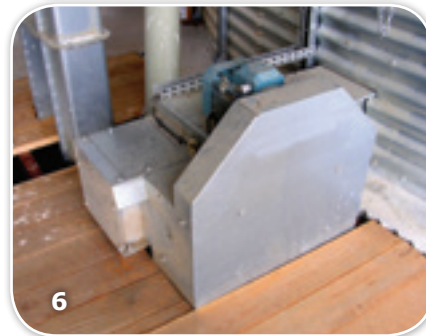

TRANSPORTEUR A CHAINE AGRICOLE

TOUT POUR LE GRAIN / JAMASE
TEL 03 86 88 98 00 / FAX 03 86 88 90 20
www.toutpourlegrain.fr

TCF 70 t/h

Tête longueur 1m avec tension.
 Contacteur de bourrage.
 Cône de sortie carré 200 x 200.
 Groupe de commande avec moteur et réducteur.
 Poulies courroies sous carter de protection.
 Débit 70 tonnes / heure.
 Pied longueur 43 cm.
 Fonds épaisseur 2 mm ou 4 mm.
 Côtés épaisseur 2 mm.
 Couvercle épaisseur 1.5 mm.
 Galvanisé.
 Inclinaison maxi de 7°.
 Vannes manuelles par volant ou roue à noix.
 Godets de recyclage.
 Option : coude à 15°.

Couvercle épaisseur 1.5mm.
 Galvanisé.
 Inclinaison maxi de 10°.
 Vannes manuelles par volant ou roue à noix ou électriques.
 Godets de recyclage.
 Option : coude à 45°.

TC 100-120 t/h COUDE HORS SOL

Débit 100 tonnes / heure
 Ou
 Débit 120 tonnes / heure.
 Avec coude à 45°.
 Ouvertures latérales et toit 2 pentes sur 2, 3 ou 4 mètres.

TCF 100—120 t/h

Tête longueur 1 mètre avec tension.
 Contacteur de bourrage.
 Cône de sortie carré 250 x 250.
 Groupe de commande avec moto-réducteur à arbres parallèles en direct sur l'arbre.
 Débit 100 tonnes / heure
 Ou
 Débit 120 tonnes / heure.
 Pied longueur 1 mètre.
 Fonds épaisseur 2mm ou 4mm.
 Côtés épaisseur 2mm.

modèle	70	100	120	100 Coudé	120 Coudé
Largeur intérieure (mm)	250	310	310	420	420
Hauteur intérieure (mm) sans événement	300	300	300	450	450
Vitesse de chaîne (m/s)	0.6	0.62	0.7	0.57	0.7