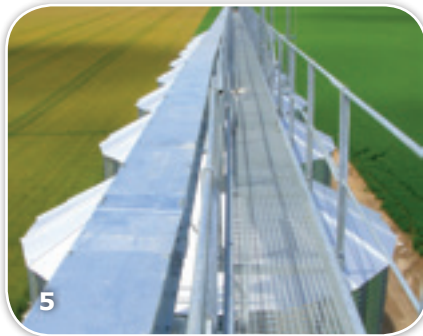

TRANSPORTEUR A CHAINE AGRICOLE

TOUT POUR LE GRAIN / JAMASE
TEL 03 86 88 98 00 / FAX 03 86 88 90 20
www.toutpourlegrain.fr

TCF 70 t/h

Tête longueur 1m avec tension.
 Contacteur de bourrage.
 Cône de sortie carré 200 x 200.
 Groupe de commande avec moteur et réducteur.
 Poulies courroies sous carter de protection.
 Débit 70 tonnes / heure.
 Pied longueur 43 cm.
 Fonds épaisseur 2 mm ou 4 mm.
 Côtés épaisseur 2 mm.
 Couvercle épaisseur 1.5 mm.
 Galvanisé.
 Inclinaison maxi de 7°.
 Vannes manuelles par volant ou roue à noix.
 Godets de recyclage.
 Option : coude à 15°.

Couvercle épaisseur 1.5mm.
 Galvanisé.
 Inclinaison maxi de 10°.
 Vannes manuelles par volant ou roue à noix ou électriques.
 Godets de recyclage.
 Option : coude à 45°.

TC 100-120 t/h COUDE HORS SOL

Débit 100 tonnes / heure
 Ou
 Débit 120 tonnes / heure.
 Avec coude à 45°.
 Ouvertures latérales et toit 2 pentes sur 2, 3 ou 4 mètres.

TCF 100—120 t/h

Tête longueur 1 mètre avec tension.
 Contacteur de bourrage.
 Cône de sortie carré 250 x 250.
 Groupe de commande avec moto-réducteur à arbres parallèles en direct sur l'arbre.
 Débit 100 tonnes / heure
 Ou
 Débit 120 tonnes / heure.
 Pied longueur 1 mètre.
 Fonds épaisseur 2mm ou 4mm.
 Côtés épaisseur 2mm.