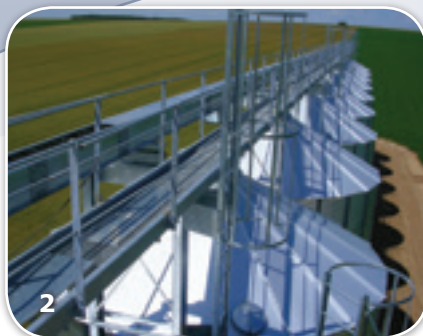

TRANSPORTEUR A CHAINE AGRICOLE

TOUT POUR LE GRAIN / JAMASE
TEL 03 86 88 98 00 / FAX 03 86 88 90 20
www.toutpourlegrain.fr

TCF 70 t/h

Tête longueur 1m avec tension.
 Contacteur de bourrage.
 Cône de sortie carré 200 x 200.
 Groupe de commande avec moteur et réducteur.
 Poulies courroies sous carter de protection.
 Débit 70 tonnes / heure.
 Pied longueur 43 cm.
 Fonds épaisseur 2 mm ou 4 mm.
 Côtés épaisseur 2 mm.
 Couvercle épaisseur 1.5 mm.
 Galvanisé.
 Inclinaison maxi de 7°.
 Vannes manuelles par volant ou roue à noix.
 Godets de recyclage.
 Option : coude à 15°.

Couvercle épaisseur 1.5mm.
 Galvanisé.
 Inclinaison maxi de 10°.
 Vannes manuelles par volant ou roue à noix ou électriques.
 Godets de recyclage.
 Option : coude à 45°.

TC 100-120 t/h COUDE HORS SOL

Débit 100 tonnes / heure
 Ou
 Débit 120 tonnes / heure.
 Avec coude à 45°.
 Ouvertures latérales et toit 2 pentes sur 2, 3 ou 4 mètres.

TCF 100—120 t/h

Tête longueur 1 mètre avec tension.
 Contacteur de bourrage.
 Cône de sortie carré 250 x 250.
 Groupe de commande avec moto-réducteur à arbres parallèles en direct sur l'arbre.
 Débit 100 tonnes / heure
 Ou
 Débit 120 tonnes / heure.
 Pied longueur 1 mètre.
 Fonds épaisseur 2mm ou 4mm.
 Côtés épaisseur 2mm.