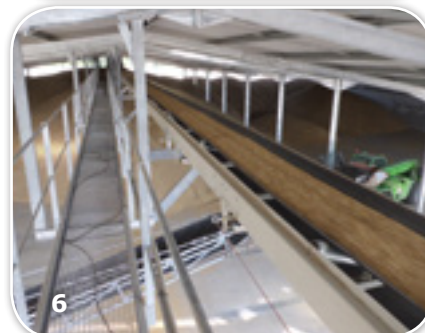

### **CARACTÉRISTIQUES :**

Grilles de ventilation à plat.  
Largeur 300 mm.  
Galvanisées.  
Assemblées en élément de 1 mètre.  
Hauteur 35 mm.

Charge admissible: 7 tonnes par roue.  
Trous de 1.5 mm.  
Ou fentes de 1.5 mm.

Caniveaux métalliques galvanisés à assembler sur site.

### **Longueurs disponibles :**

- 0.5 mètre.
- 1 mètre.
- 2 mètres.

Avec plaques de jonction et entretoises.

Profondeur 335mm ou 535mm  
Pour autres profondeurs, nous consulter.

Différentes entrées d'air possibles.