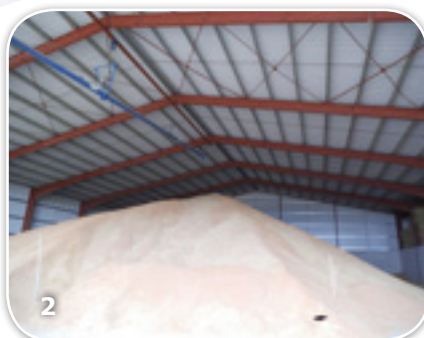

## STOCKAGE A PLAT

**TOUT POUR LE GRAIN / JAMASE**  
TEL 03 86 88 98 00 / FAX 03 86 88 90 20  
[www.toutpourlegrain.fr](http://www.toutpourlegrain.fr)

### **CARACTÉRISTIQUES :**

Grilles de ventilation à plat.  
Largeur 300 mm.  
Galvanisées.  
Assemblées en élément de 1 mètre.  
Hauteur 35 mm.

Charge admissible: 7 tonnes par roue.  
Trous de 1.5 mm.  
Ou fentes de 1.5 mm.

Caniveaux métalliques galvanisés à assembler sur site.