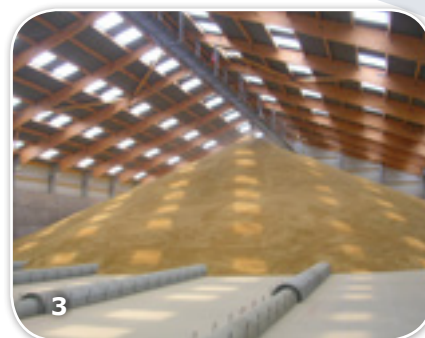

### **CARACTÉRISTIQUES :**

Grilles de ventilation à plat.  
Largeur 300 mm.  
Galvanisées.  
Assemblées en élément de 1 mètre.  
Hauteur 35 mm.

Charge admissible: 7 tonnes par roue.  
Trous de 1.5 mm.  
Ou fentes de 1.5 mm.

Caniveaux métalliques galvanisés à assembler sur site.

Ventilateurs mobiles  
ou  
Réseaux de ventilations avec vannes.

Murs palplanches.