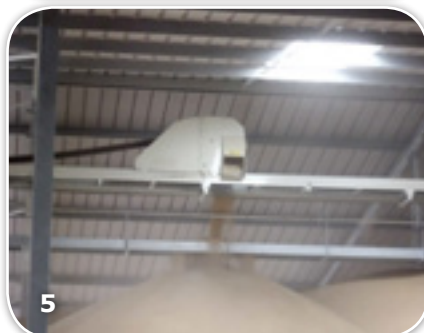

### **CARACTÉRISTIQUES :**

Grilles de ventilation à plat.  
Largeur 300 mm.  
Galvanisées.  
Assemblées en élément de 1 mètre.  
Hauteur 35 mm.

Charge admissible: 7 tonnes par roue.  
Trous de 1.5 mm.  
Ou fentes de 1.5 mm.

Caniveaux métalliques galvanisés à assembler sur site.