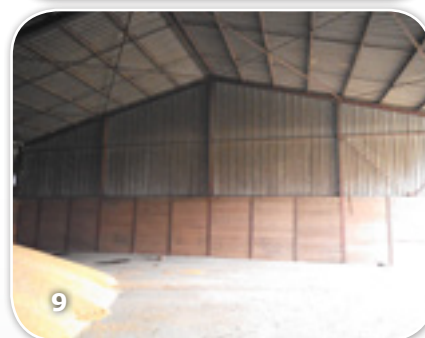

## STOCKAGE A PLAT

**TOUT POUR LE GRAIN / JAMASE**  
TEL 03 86 88 98 00 / FAX 03 86 88 90 20  
[www.toutpourlegrain.fr](http://www.toutpourlegrain.fr)

### **CARACTÉRISTIQUES :**

Grilles de ventilation à plat.  
Largeur 300 mm.  
Galvanisées.  
Assemblées en élément de 1 mètre.  
Hauteur 35 mm.

Charge admissible: 7 tonnes par roue.  
Trous de 1.5 mm.  
Ou fentes de 1.5 mm.

Caniveaux métalliques galvanisés à assembler sur site.

### **Longueurs disponibles :**

- 0.5 mètre.
- 1 mètre.
- 2 mètres.

Avec plaques de jonction et entretoises.

Profondeur 335mm ou 535mm  
Pour autres profondeurs, nous consulter.

Différentes entrées d'air possibles.