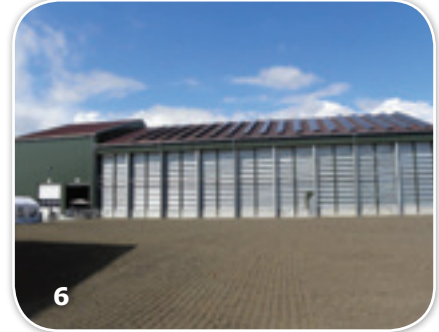

**MUR
PALPLANCHE
HORIZONTAL**

TOUT POUR LE GRAIN / JAMASE
TEL 03 86 88 98 00 / FAX 03 86 88 90 20
www.toutpourlegrain.fr

CARACTÉRISTIQUES :

Murs palplanches horizontaux Galvanisés.

Montants en acier peint.
(RAL à définir)

Montage simple et rapide.
Ensemble boulonné.

Différentes hauteurs possibles.
Aucune retenue de grain.

La paroi de la cellule peut être utilisée comme paroi
extérieure. (A préciser lors de la demande)

Les montants peuvent être renforcés et utilisés
comme structure de bâtiment.
(A préciser lors de la demande)