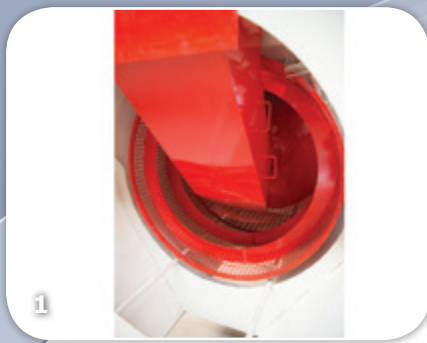

EMOTTEUR A GRILLE

TOUT POUR LE GRAIN / JAMASE
TEL 03 86 88 98 00 / FAX 03 86 88 90 20
www.toutpourlegrain.fr

L'émotteur à grille élimine rapidement les très grosses impuretés du grain.
Il est principalement positionné avant un appareil de nettoyage ou avant un séchoir.
La grille sera choisie en fonction des déchets à retirer.

Fonctionnement :

Le produit entre en partie supérieure et, est dirigé sur la grille rotative.
Le bon grain passe au travers des perforations de la grille, alors que les gros déchets sont évacués en extrémité.