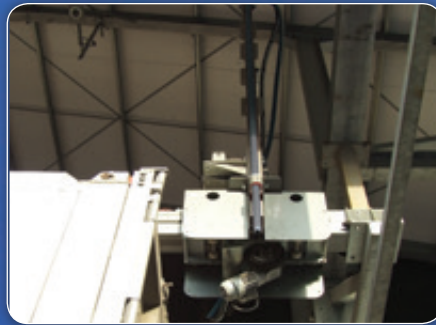

CAMÉLÉON

ECHANTILLONNEUR

Automatique

4000

Pour acheter et vendre au juste prix

Les préleveurs de la gamme 3000 restent disponibles sur commande pour les sites ne disposant pas de 400V

CAMELEON

Dernier né de la gamme des préleveurs TPLG, il a été conçu pour répondre aux besoins spécifiques de l'échantonnage des citernes (sur rails ou routes), mais convient aussi à tout autre véhicule.

**CAMELEON : Spécialement conçu pour les citernes et les wagons.
CAMELEON peut aussi être utilisé pour tout autre véhicule.**

Son principe de mouvement vertical de la pointe lui procure une grande force de pénétration. Le mouvement est assisté par un variateur de fréquence permettant des prélèvements jusqu'à une profondeur de 4 mètres, même dans des produits à forte densité ou pulvérulents. Son déplacement sur rail lui permet de sonder sur de grandes longueurs et avec précision.

TPLG : s'adapte à vos besoins les plus spécifiques

Caméléon peut être installé sur portique ou potence murale.
Contactez-nous pour une étude personnalisée.

NOUVEAU

Mode secours

Permet la montée/descente et la rotation en cas de défaillance du variateur. La sonde pourra effectuer sa rotation et sa montée/descente en attendant le remplacement ou la résolution du défaut variateur.