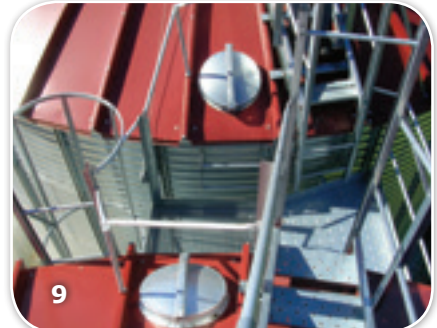

**ACCESSOIRES
POUR
CELLULES EXTERIEURES**

TOUT POUR LE GRAIN / JAMASE
TEL 03 86 88 98 00 / FAX 03 86 88 90 20
www.toutpourlegrain.fr

Trappe SF à boulons. (photo 1)

Trappe SFX à charnières. (photo 2)

Porte 1 mètre à charnières. (photo 3)

Ouverture et fermeture automatique à partir du sol. (photo 4)

Entrée d'air TPLG. (photo 5)

**Tube de reprise diamètre 250 mm (pour vis diamètre 160 mm maxi).
Tube de reprise diamètre 400 mm (pour vis diamètre 300 mm maxi). (photo 6)**

Support de maintenance et de passerelle. (photo 7)

Echelle à crinoline
Système de fermeture d'échelle
Palier de repos pour cellule haute
échelle amovible. (photo 8)

Plate-forme trapézoïdale
Plate-forme 1000 x 1000 mm.
(photo 9)